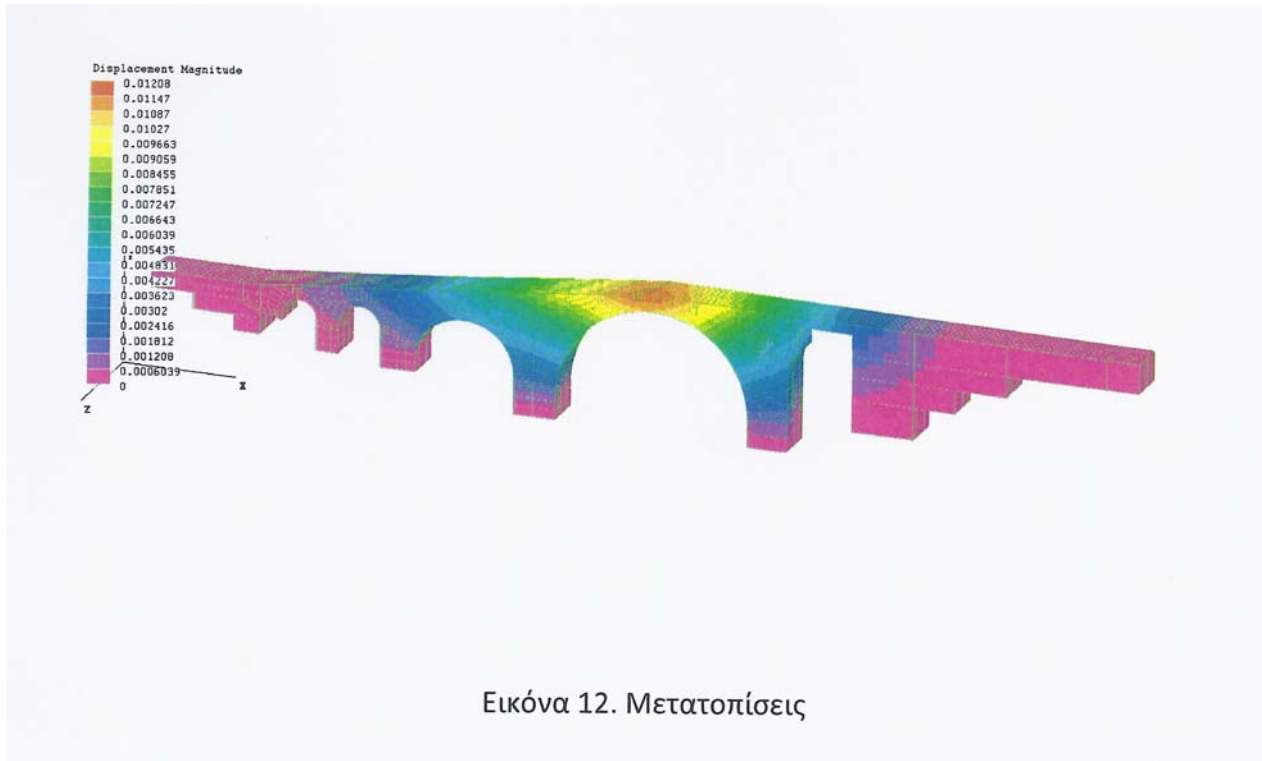

**ΠΕΤΡΟΓΕΦΥΡΟ ΑΝΘΟΧΩΡΙΟΥ
ΜΗΚΟΤΟΜΗ**

Εικόνα 6. Μετατοπίσεις

Εικόνα 8. Εικόνα παραμορφωμένου φορέα

Εικόνα 7. Κύριες τάσεις

Φ56 ΘΕΜΕΛΙΟ ΠΑΛΑΙΟΤΕΡΗΣ ΚΤΗΣΗΣ ΣΤΟ ΑΝΑΤΟΛΙΚΟ ΑΚΡΟΒΑΘΡΟ ΤΟΥ ΠΕΤΡΟΓΕΦΥΡΟΥ ΖΙΑΚΑ

**ΕΡΓΟ : ΑΠΟΚΑΤΑΣΤΑΣΗ ΠΕΤΡΟΓΕΦΥΡΟΥ ΖΙΑΚΑ – ΥΠΟΣΚΑΦΗ ΜΕΣΟΒΑΘΡΟΥ
ΚΑΘ’ ΥΨΟΣ ΜΕΜΟΝΩΜΕΝΗΣ ΚΑΤΑΚΟΡΥΦΗΣ ΔΙΑΚΛΑΣΗΣ ΒΡΑΧΟΥ**