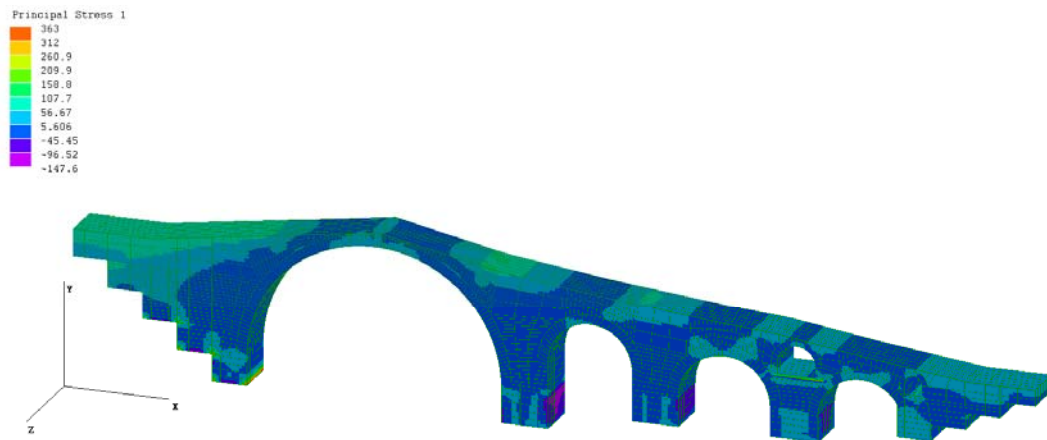

**ΠΕΤΡΟΓΕΦΥΡΟ ΑΝΘΟΧΩΡΙΟΥ
ΓΕΝΙΚΟ ΤΟΠΟΓΡΑΦΙΚΟ**

ΠΕΤΡΟΓΕΦΥΡΟ ΑΝΘΟΧΩΡΙΟΥ

ΑΞΟΝΟΜΕΤΡΙΚΟ ΔΙΑΓΡΑΜΜΑ ΟΡΥΓΜΑΤΩΝ ΘΕΜΕΛΙΩΝ, ΑΚΡΟΒΑΘΡΩΝ ΚΑΙ ΜΕΣΟΒΑΘΡΩΝ

ΠΕΤΡΟΓΕΦΥΡΟ ΖΙΑΚΑ

ΑΞΟΝΟΜΕΤΡΙΚΟ ΔΙΑΓΡΑΜΜΑ ΟΡΥΓΜΑΤΩΝ ΘΕΜΕΛΙΩΝ

νοητή επέκταση αρμών των
λίθων της γενέτειρας του 1ου
τόξου - σύγκλιση αρμών στο
κέντρο της γενέτειρας

**ΠΕΤΡΟΓΕΦΥΡΟ ΑΝΘΟΧΩΡΙΟΥ
ΜΗΚΟΤΟΜΗ**

Εικόνα 6. Μετατοπίσεις

Εικόνα 8. Εικόνα παραμορφωμένου φορέα

Εικόνα 7. Κύριες τάσεις

Φ56 ΘΕΜΕΛΙΟ ΠΑΛΑΙΟΤΕΡΗΣ ΚΤΗΣΗΣ ΣΤΟ ΑΝΑΤΟΛΙΚΟ ΑΚΡΟΒΑΘΡΟ ΤΟΥ ΠΕΤΡΟΓΕΦΥΡΟΥ ΖΙΑΚΑ

**ΕΡΓΟ : ΑΠΟΚΑΤΑΣΤΑΣΗ ΠΕΤΡΟΓΕΦΥΡΟΥ ΖΙΑΚΑ – ΥΠΟΣΚΑΦΗ ΜΕΣΟΒΑΘΡΟΥ
ΚΑΘ’ ΥΨΟΣ ΜΕΜΟΝΩΜΕΝΗΣ ΚΑΤΑΚΟΡΥΦΗΣ ΔΙΑΚΛΑΣΗΣ ΒΡΑΧΟΥ**