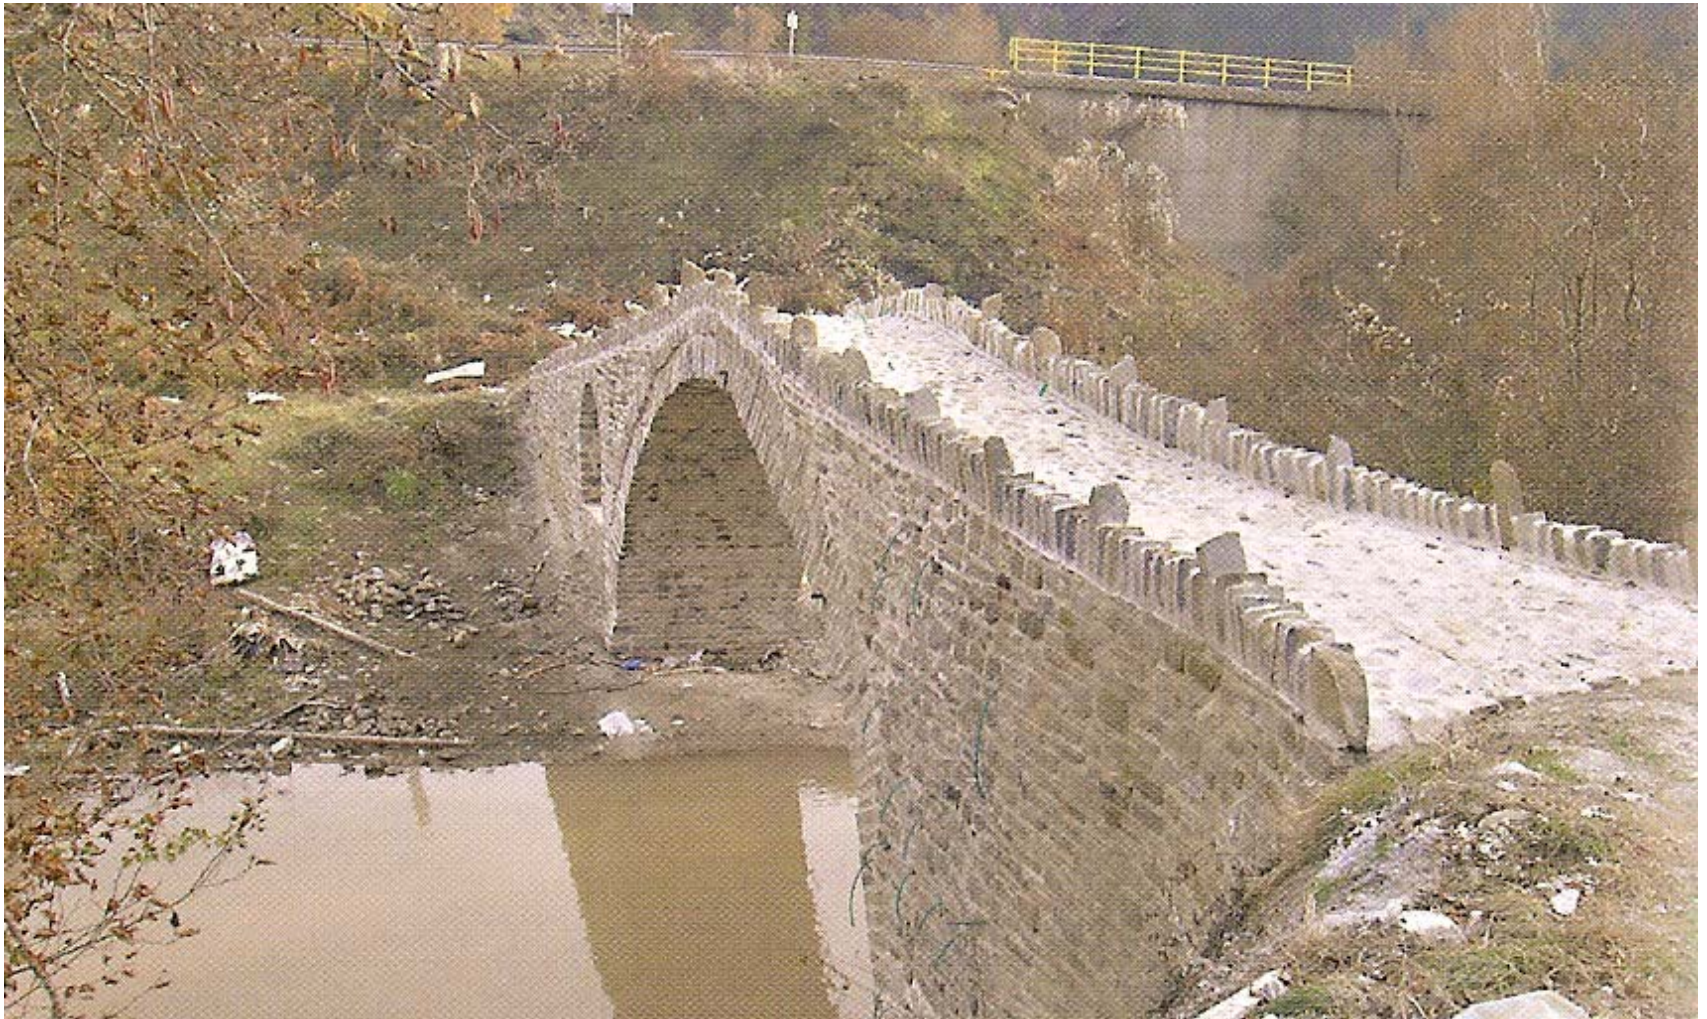

ΕΡΓΟ : ΑΠΟΚΑΤΑΣΤΑΣΗ ΚΩΔΩΝΟΣΤΑΣΙΟΥ Ι.Ν. ΑΓΙΟΥ ΝΙΚΟΛΑΟΥ ΚΟΣΜΑΤΙΟΥ

**ΕΡΓΟ : ΣΥΝΤΗΡΗΣΗ ΤΟΙΧΟΓΡΑΦΙΩΝ ΣΤΟ ΚΑΘΟΛΙΚΟ Ι.Μ. ΚΟΙΜΗΣΕΩΣ ΤΗΣ
ΘΕΟΤΟΚΟΥ ΣΤΟ Δ.Δ. ΣΦΗΛΑΙΟΥ**

**ΠΕΤΡΟΓΕΦΥΡΟ ΑΝΘΟΧΩΡΙΟΥ
ΜΗΚΟΤΟΜΗ**

ΠΕΤΡΟΓΕΦΥΡΟ ΑΝΘΟΧΩΡΙΟΥ