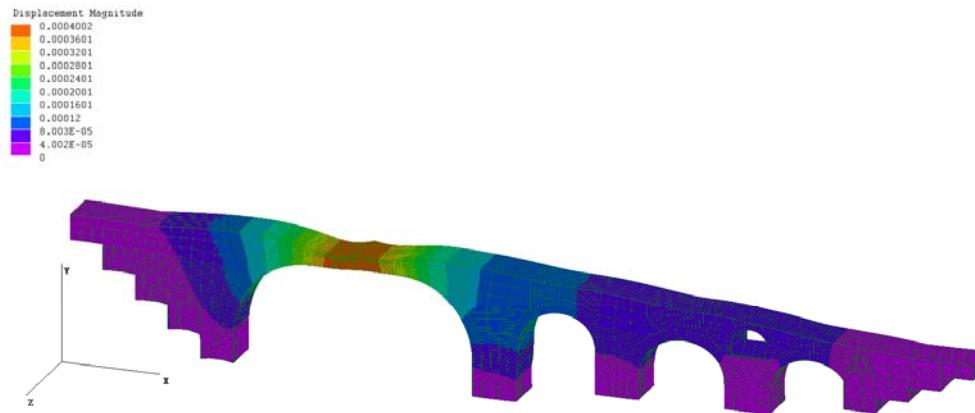

**ΠΕΤΡΟΓΕΦΥΡΟ ΑΝΘΟΧΩΡΙΟΥ
ΓΕΝΙΚΟ ΤΟΠΟΓΡΑΦΙΚΟ**

ΠΕΤΡΟΓΕΦΥΡΟ ΑΝΘΟΧΩΡΙΟΥ

ΑΞΟΝΟΜΕΤΡΙΚΟ ΔΙΑΓΡΑΜΜΑ ΟΡΥΓΜΑΤΩΝ ΘΕΜΕΛΙΩΝ, ΑΚΡΟΒΑΘΡΩΝ ΚΑΙ ΜΕΣΟΒΑΘΡΩΝ

ΠΕΤΡΟΓΕΦΥΡΟ ΖΙΑΚΑ

ΑΞΟΝΟΜΕΤΡΙΚΟ ΔΙΑΓΡΑΜΜΑ ΟΡΥΓΜΑΤΩΝ ΘΕΜΕΛΙΩΝ

νοητή επέκταση αρμών των
λίθων της γενέτειρας του 1ου
τόξου - σύγκλιση αρμών στο
κέντρο της γενέτειρας

**ΠΕΤΡΟΓΕΦΥΡΟ ΑΝΘΟΧΩΡΙΟΥ
ΜΗΚΟΤΟΜΗ**

Εικόνα 6. Μετατοπίσεις

Εικόνα 8. Εικόνα παραμορφωμένου φορέα

Εικόνα 7. Κύριες τάσεις

Φ56 ΘΕΜΕΛΙΟ ΠΑΛΑΙΟΤΕΡΗΣ ΚΤΗΣΗΣ ΣΤΟ ΑΝΑΤΟΛΙΚΟ ΑΚΡΟΒΑΘΡΟ ΤΟΥ ΠΕΤΡΟΓΕΦΥΡΟΥ ΖΙΑΚΑ

**ΕΡΓΟ : ΑΠΟΚΑΤΑΣΤΑΣΗ ΠΕΤΡΟΓΕΦΥΡΟΥ ΖΙΑΚΑ – ΥΠΟΣΚΑΦΗ ΜΕΣΟΒΑΘΡΟΥ
ΚΑΘ’ ΥΨΟΣ ΜΕΜΟΝΩΜΕΝΗΣ ΚΑΤΑΚΟΡΥΦΗΣ ΔΙΑΚΛΑΣΗΣ ΒΡΑΧΟΥ**