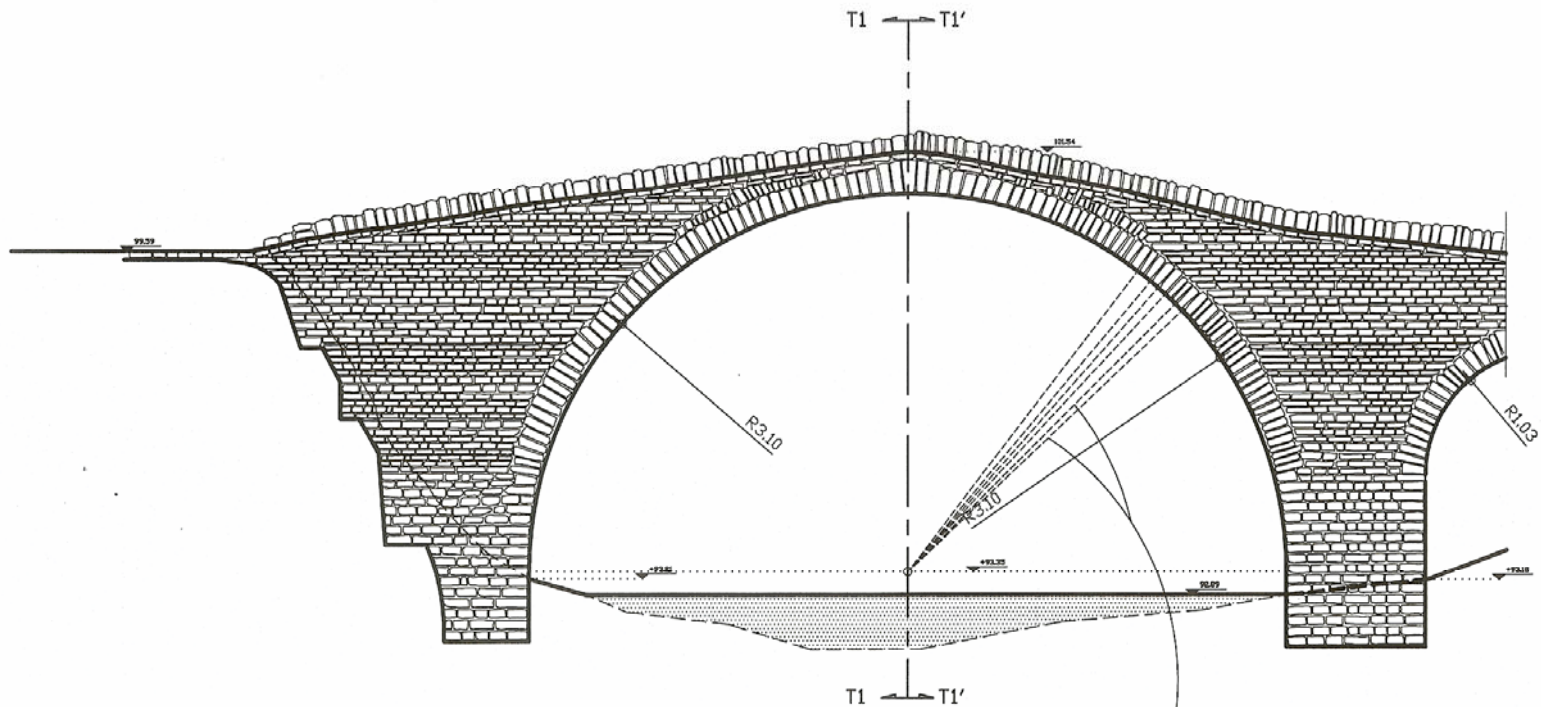

**ΠΕΤΡΟΓΕΦΥΡΟ ΡΟΔΟΧΩΡΙΟΥ (ΓΕΦΥΡΙ ΤΟΥ ΤΣΙΟΥΚΑΡΗ)
ΒΟΡΕΙΟ ΑΚΡΟΒΑΘΡΟ-ΑΝΑΤΟΛΙΚΗ ΠΛΕΥΡΑ-ΡΗΓΜΑΤΩΣΗ ΚΑΙ ΘΡΥΜΜΑΤΙΣΜΟΣ ΒΡΑΧΟΥ-ΜΗ
ΑΠΟΡΡΕΟΥΣΕΣ ΔΙΑΚΛΑΣΕΙΣ ΒΡΑΧΟΥ ΠΡΟΣ ΤΗΝ ΚΟΙΤΗ ΤΟΥ ΠΟΤΑΜΟΥ**

**ΠΕΤΡΟΓΕΦΥΡΟ ΡΟΔΟΧΩΡΙΟΥ (ΓΕΦΥΡΙ ΤΟΥ ΤΣΙΟΥΚΑΡΗ)
ΒΟΡΕΙΟ ΑΚΡΟΒΑΘΡΟ-ΑΝΑΤΟΛΙΚΗ ΠΛΕΥΡΑ-ΥΠΟΣΚΑΦΗ ΝΕΟΤΕΡΟΥ
ΑΚΡΟΒΑΘΡΟΥ ΟΠΛΙΣΜΕΝΟΥ ΣΚΥΡΟΔΕΜΑΤΟΣ ΑΠΟ ΕΠΙΡΡΟΗ ΠΑΓΕΤΟΥ. ΣΥΝΕΧΙΖΟΜΕΝΗ
ΦΘΟΡΑ ΠΡΑΝΟΥΣ ΜΕ ΜΕΛΛΟΝΤΙΚΕΣ ΣΥΝΕΠΕΙΕΣ**

**ΠΕΤΡΟΓΕΦΥΡΟ ΑΝΘΟΧΩΡΙΟΥ
ΓΕΝΙΚΟ ΤΟΠΟΓΡΑΦΙΚΟ**

ΠΕΤΡΟΓΕΦΥΡΟ ΑΝΘΟΧΩΡΙΟΥ

ΑΞΟΝΟΜΕΤΡΙΚΟ ΔΙΑΓΡΑΜΜΑ ΟΡΥΓΜΑΤΩΝ ΘΕΜΕΛΙΩΝ, ΑΚΡΟΒΑΘΡΩΝ ΚΑΙ ΜΕΣΟΒΑΘΡΩΝ

ΠΕΤΡΟΓΕΦΥΡΟ ΖΙΑΚΑ

ΑΞΟΝΟΜΕΤΡΙΚΟ ΔΙΑΓΡΑΜΜΑ ΟΡΥΓΜΑΤΩΝ ΘΕΜΕΛΙΩΝ

νοητή επέκταση αρμών των
λίθων της γενέτειρας του 1ου
τόξου - σύγκλιση αρμών στο
κέντρο της γενέτειρας

**ΠΕΤΡΟΓΕΦΥΡΟ ΑΝΘΟΧΩΡΙΟΥ
ΜΗΚΟΤΟΜΗ**

Εικόνα 6. Μετατοπίσεις

Εικόνα 8. Εικόνα παραμορφωμένου φορέα

Εικόνα 7. Κύριες τάσεις

Φ56 ΘΕΜΕΛΙΟ ΠΑΛΑΙΟΤΕΡΗΣ ΚΤΗΣΗΣ ΣΤΟ ΑΝΑΤΟΛΙΚΟ ΑΚΡΟΒΑΘΡΟ ΤΟΥ ΠΕΤΡΟΓΕΦΥΡΟΥ ΖΙΑΚΑ

**ΕΡΓΟ : ΑΠΟΚΑΤΑΣΤΑΣΗ ΠΕΤΡΟΓΕΦΥΡΟΥ ΖΙΑΚΑ – ΥΠΟΣΚΑΦΗ ΜΕΣΟΒΑΘΡΟΥ
ΚΑΘ’ ΥΨΟΣ ΜΕΜΟΝΩΜΕΝΗΣ ΚΑΤΑΚΟΡΥΦΗΣ ΔΙΑΚΛΑΣΗΣ ΒΡΑΧΟΥ**