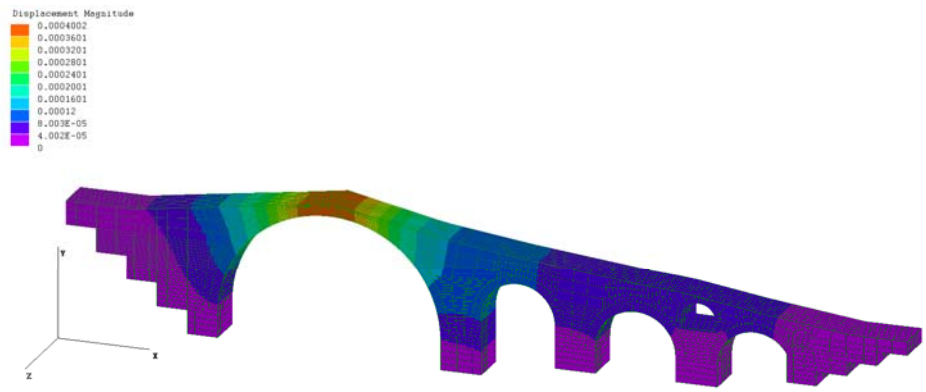

**ΠΕΤΡΟΓΕΦΥΡΟ ΑΝΘΟΧΩΡΙΟΥ
ΓΕΝΙΚΟ ΤΟΠΟΓΡΑΦΙΚΟ**

ΠΕΤΡΟΓΕΦΥΡΟ ΑΝΘΟΧΩΡΙΟΥ

ΑΞΟΝΟΜΕΤΡΙΚΟ ΔΙΑΓΡΑΜΜΑ ΟΡΥΓΜΑΤΩΝ ΘΕΜΕΛΙΩΝ, ΑΚΡΟΒΑΘΡΩΝ ΚΑΙ ΜΕΣΟΒΑΘΡΩΝ

ΠΕΤΡΟΓΕΦΥΡΟ ΖΙΑΚΑ

ΑΞΟΝΟΜΕΤΡΙΚΟ ΔΙΑΓΡΑΜΜΑ ΟΡΥΓΜΑΤΩΝ ΘΕΜΕΛΙΩΝ

νοητή επέκταση αρμών των
λίθων της γενέτειρας του 1ου
τόξου - σύγκλιση αρμών στο
κέντρο της γενέτειρας

**ΠΕΤΡΟΓΕΦΥΡΟ ΑΝΘΟΧΩΡΙΟΥ
ΜΗΚΟΤΟΜΗ**

Εικόνα 6. Μετατοπίσεις

Εικόνα 8. Εικόνα παραμορφωμένου φορέα

Εικόνα 7. Κύριες τάσεις

Φ56 ΘΕΜΕΛΙΟ ΠΑΛΑΙΟΤΕΡΗΣ ΚΤΗΣΗΣ ΣΤΟ ΑΝΑΤΟΛΙΚΟ ΑΚΡΟΒΑΘΡΟ ΤΟΥ ΠΕΤΡΟΓΕΦΥΡΟΥ ΖΙΑΚΑ

**ΕΡΓΟ : ΑΠΟΚΑΤΑΣΤΑΣΗ ΠΕΤΡΟΓΕΦΥΡΟΥ ΖΙΑΚΑ – ΥΠΟΣΚΑΦΗ ΜΕΣΟΒΑΘΡΟΥ
ΚΑΘ’ ΥΨΟΣ ΜΕΜΟΝΩΜΕΝΗΣ ΚΑΤΑΚΟΡΥΦΗΣ ΔΙΑΚΛΑΣΗΣ ΒΡΑΧΟΥ**